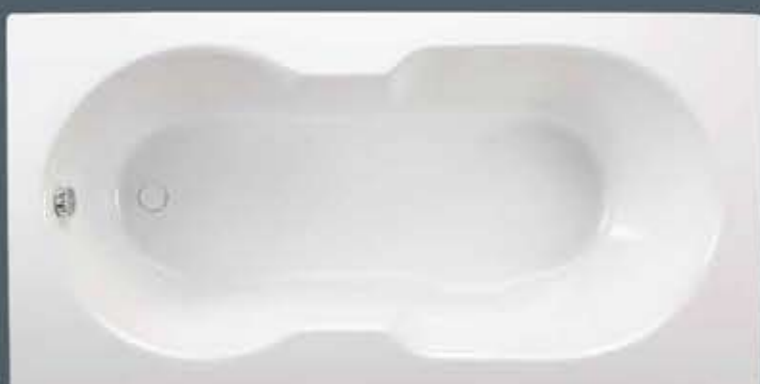

Kolasin 180x90
A113

h:53