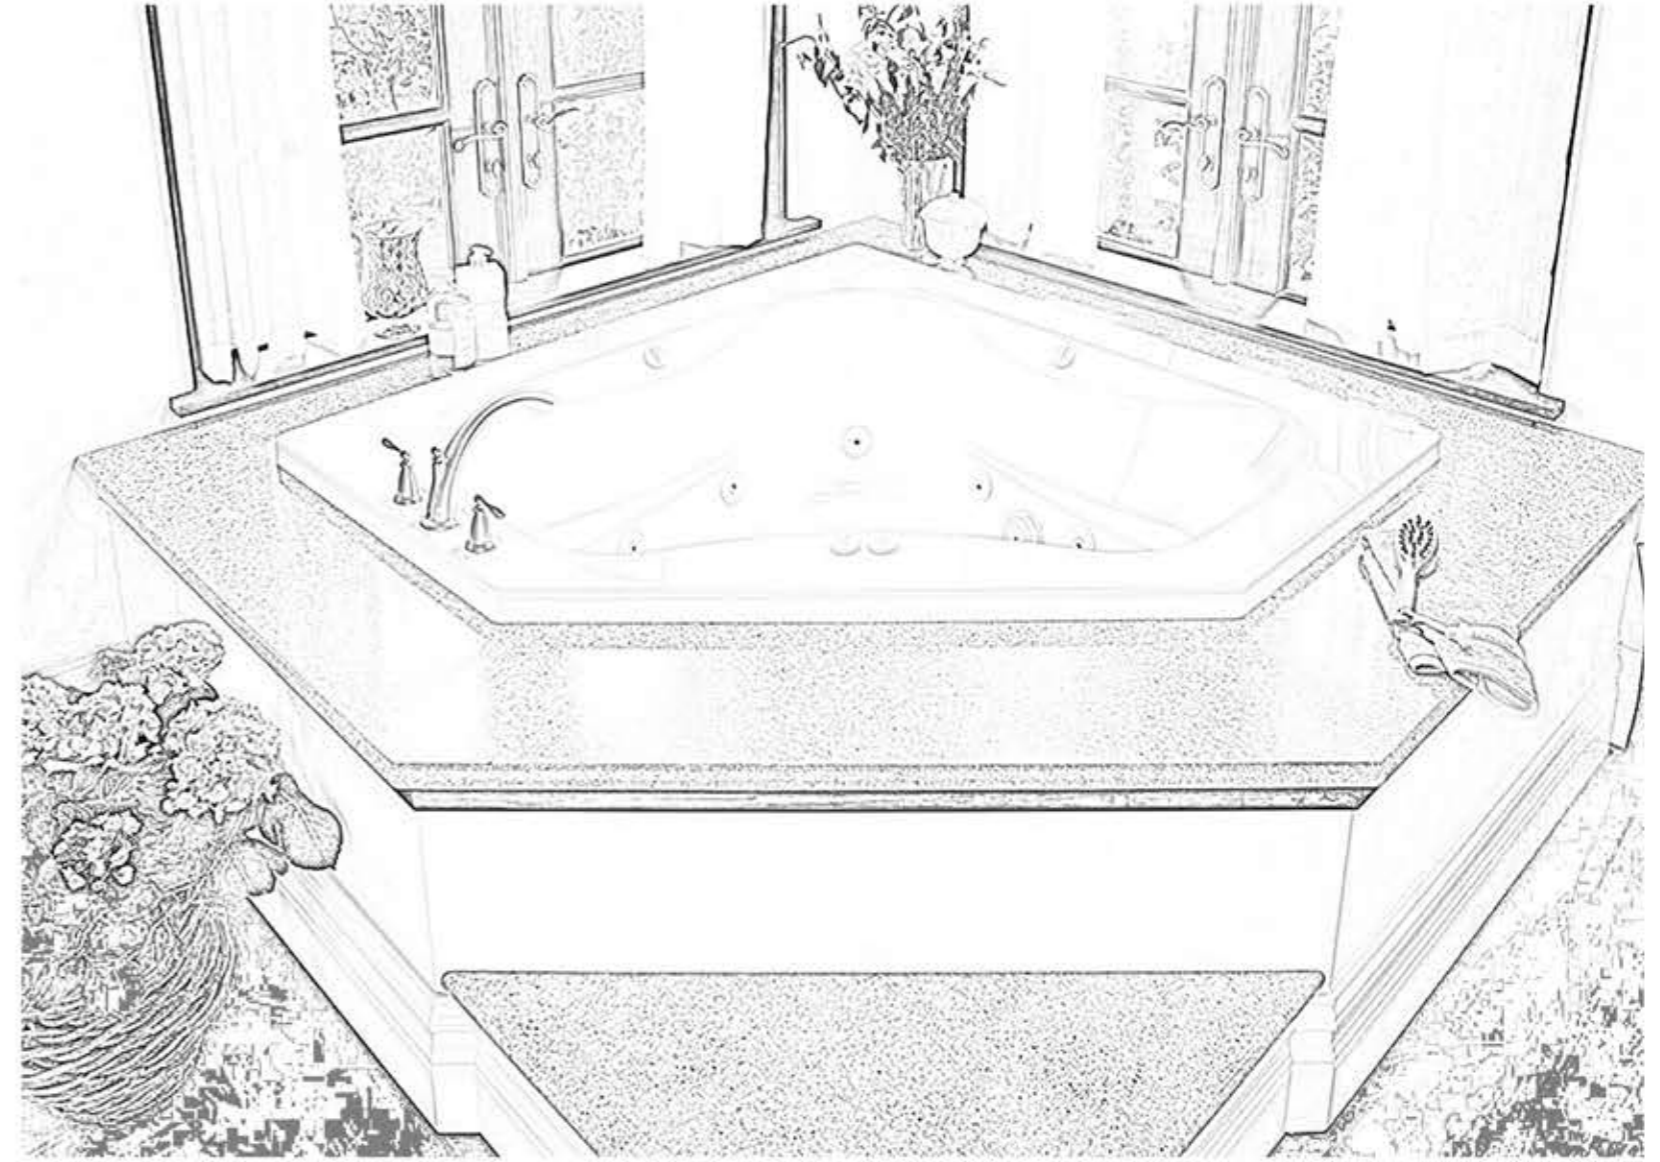

## Oval ve Köşe Küvetler Oval and Corner Bathtubs

SaltDuş asimetrik küvetler bu isimlerini estetik tasarımlarının yanı sıra kullanım çeşitliliği nedeniyle almıştır. Bu ürünler hidro masajlı olarak da üretilmektedir. Banyonuza girdiğiniz an da mutlu olacağınızı, günün yorgunluğunu atmak için sabırsızlanacağınızı garanti ediyoruz.