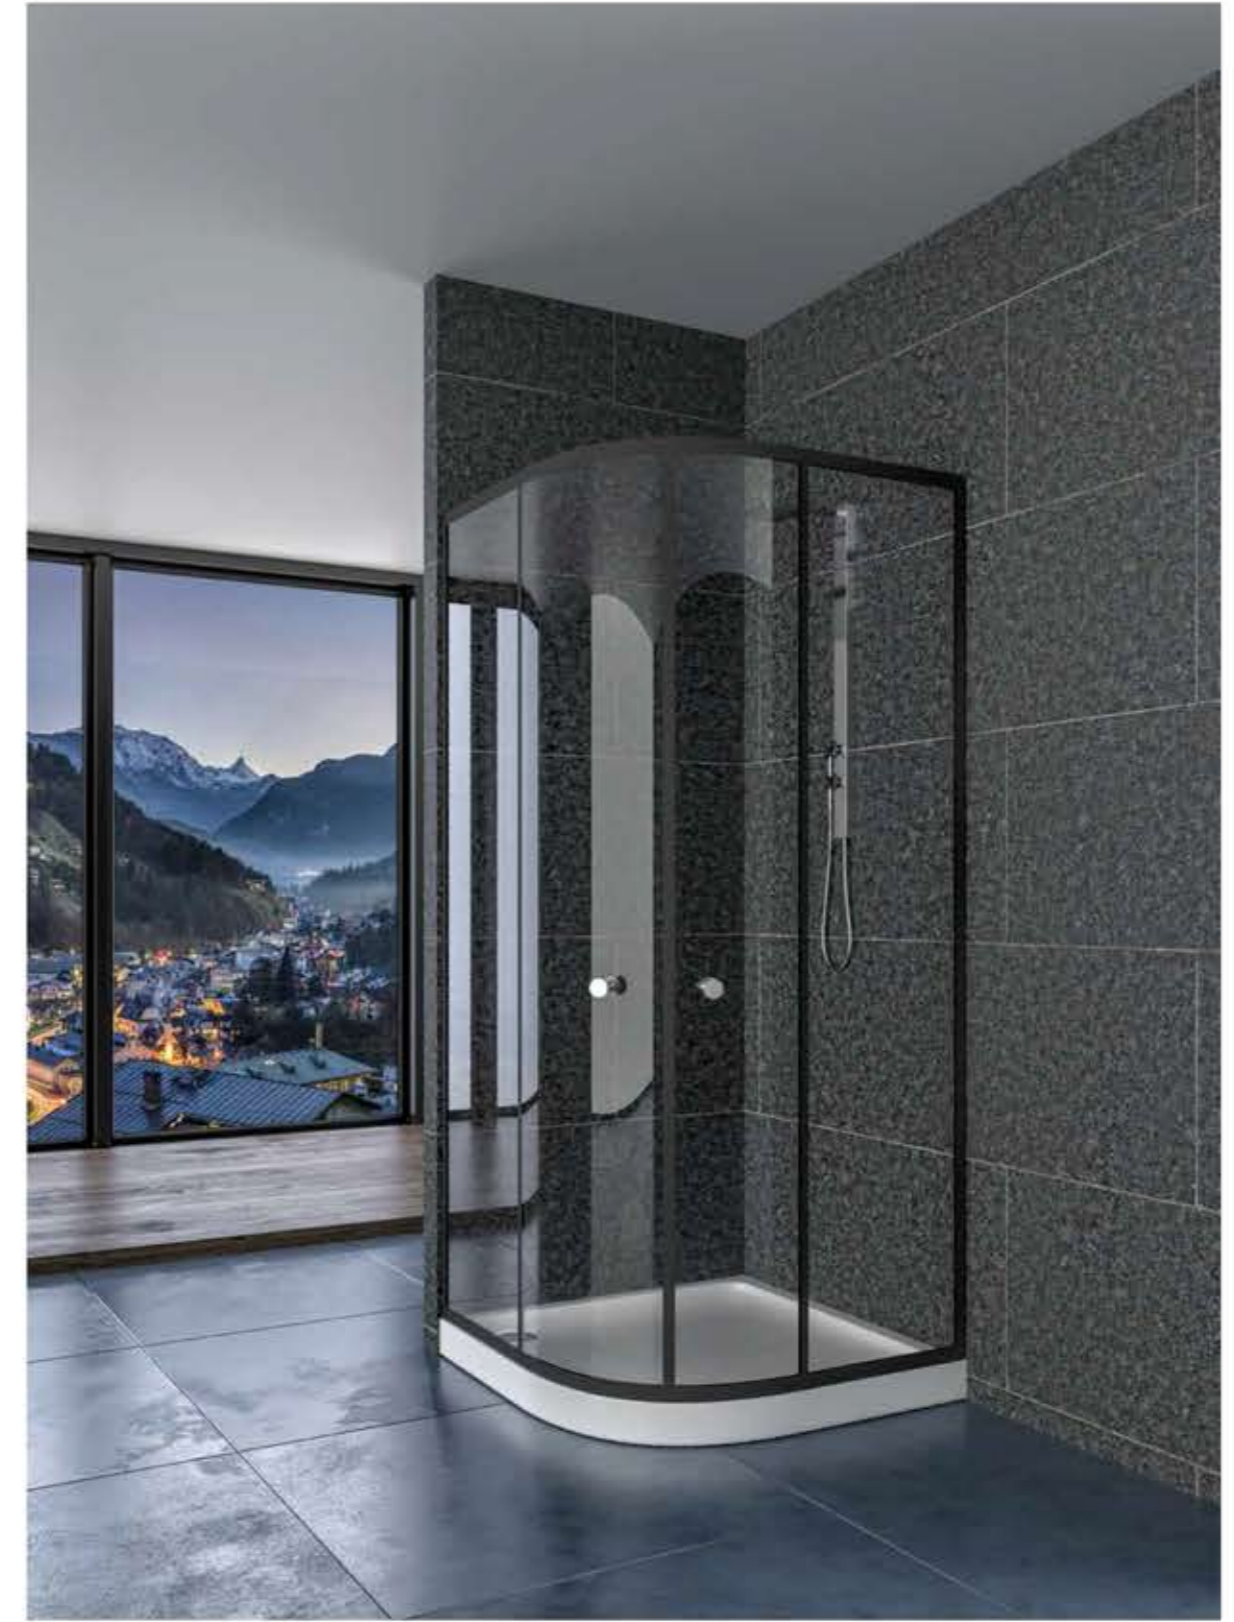

Left - Right	80x100	80x110	80x120	80x130	80x140	80x150	80x160
	90x100	90x110	90x120	90x130	90x140	90x150	90x160