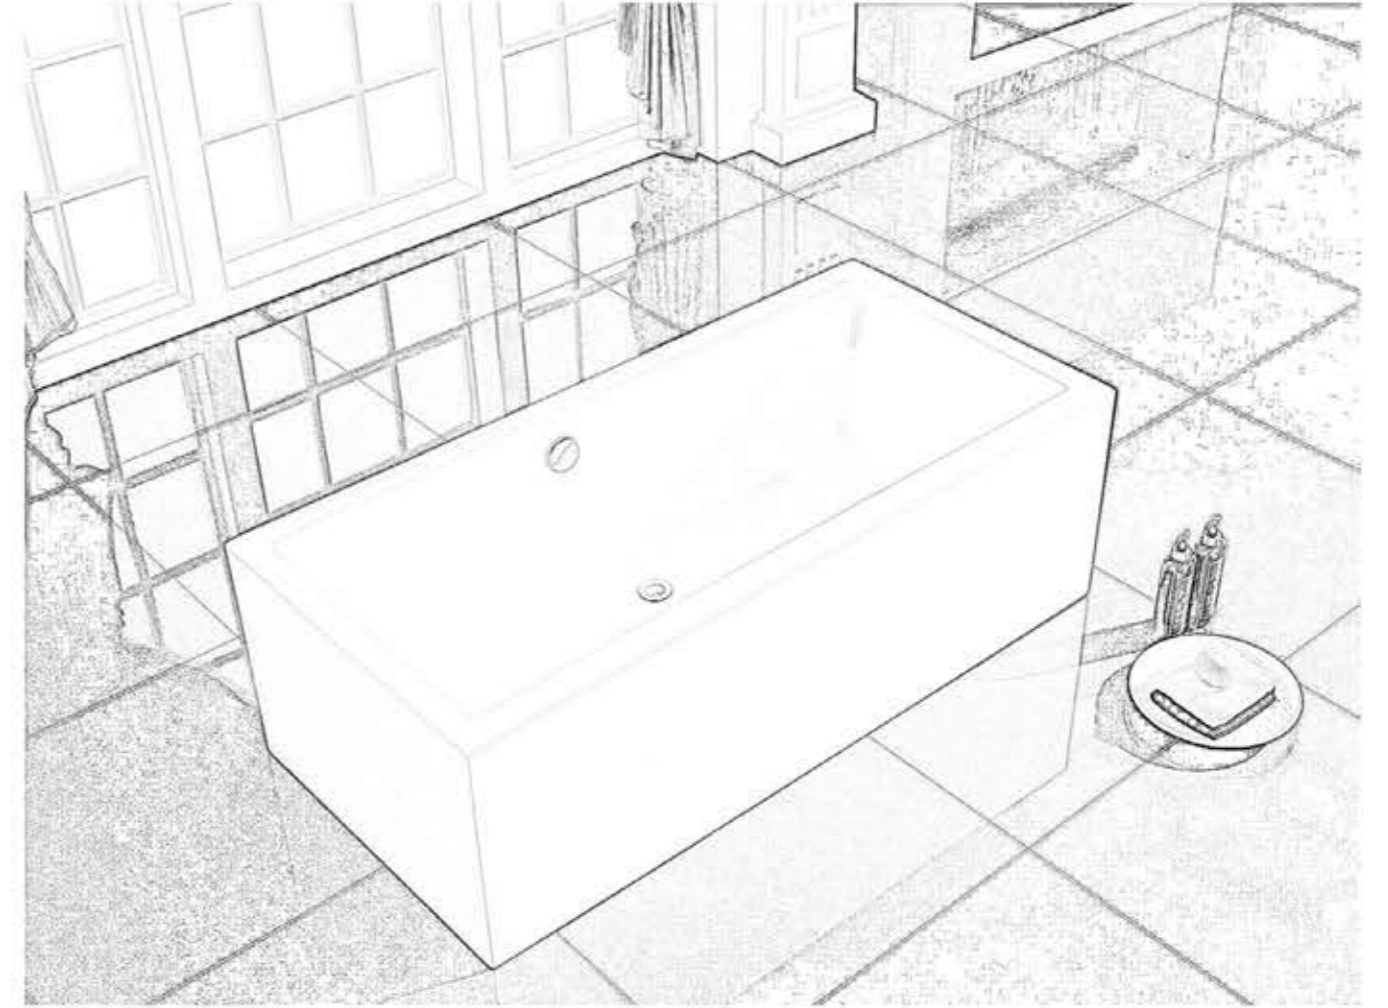

SaltDuş dikdörtgen küvetler klasikle moderni bir araya getirir ve kusursuz fonksiyonellik sunar. Diğer tüm SaltDuş ürünleri gibi %100 Sıhhi dökme akrilik plakalardan üretilen bu ürünler yıllarca banyo keyfinizde sizin yanınızdadır.

SaltDuş rectangular bathtubs combine classic with modern and offer flawless functionality. Like all SaltDuş products, these products are made of 100% sanitary cast acrylic plates and it's at your side for years of bathing pleasure.

serilerseries

Salamis Nikea Heraklia Shibam Ilargi Baeza Persepolis Thebes Labranda Akeva Ephesus
Kyon Cappadocia Patara Kaboi Zeugma Kaunos Troy Kuero Iasos Babylon Sparta Carthage