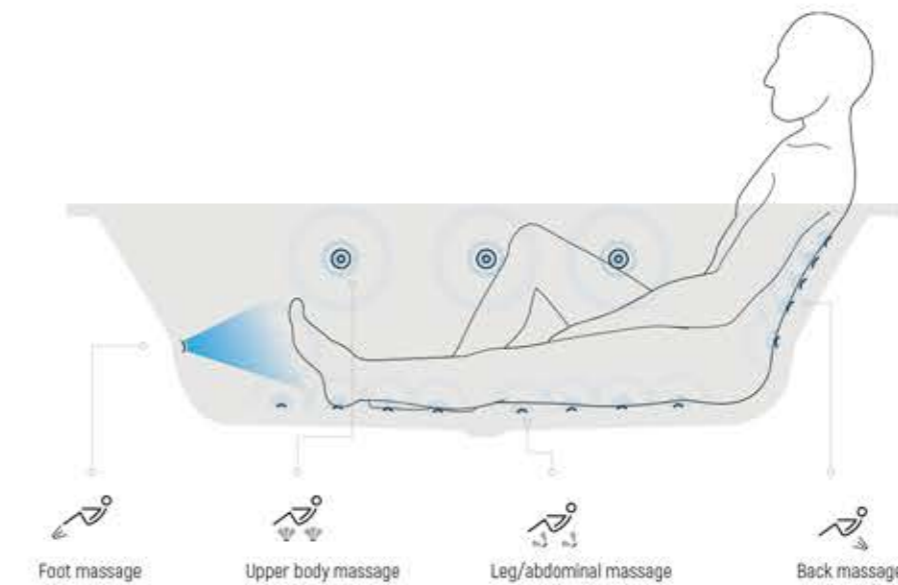

# HYDRO COMFORT +

- Maksimum 8 jetli üst düzey hidromasaj sistemi
- Küvetin alt yüzeyinde 10 adet krom hava jeti
- Renkli Lamba
- Verimli su motoru / hava motoru / ısıtıcı
- Çift yönlü dokunmatik ekran kontrolü
- Ozonizer
- Bluetooth müzik sistemi
- Hoperlor
- Su seviye sensörü
- Optimum water massage from up to 8 chrome whirl jets (variable positioning), massage jet can be adjusted by hand
- 10 air jets in the base supplied with air
- Multicolor controlled lamp
- Exceptionally efficient pumps/blowers/heaters
- Bidirectional touch-screen control
- Ozone generator
- Bluetooth music player
- Speaker
- Capacitive water level sensor

## Üstün etkili rahatlık

Hydro Comfort + 'ın uyancı tam vücut masajının keyfini çıkarın ve seçtiğiniz renkli ışıkla yaratılan harika atmosferde bedeninizin ve zihninizin rahatlamasına izin verin. 10 taban, 8 yan jet tarafından sağlanan yoğun masaj, kasları ve sinirleri gevşetir, dolaşımı uyarır ve gerginliği giderir. Nazik peeling etkisinin cilt için uzun vadeli faydası vardır.

## Extraordinary chillaxing

Enjoy the stimulating full-body massage of the quiet Hydro Comfort + and allow your body and mind to chillax in the wonderful atmosphere created by the colourful light of your choice. The intense massage provided by 10 base, 8 side, jets relaxes the muscles and nerves, stimulates the circulation and releases tension. The gentle exfoliating effect has long-term benefits for the skin.